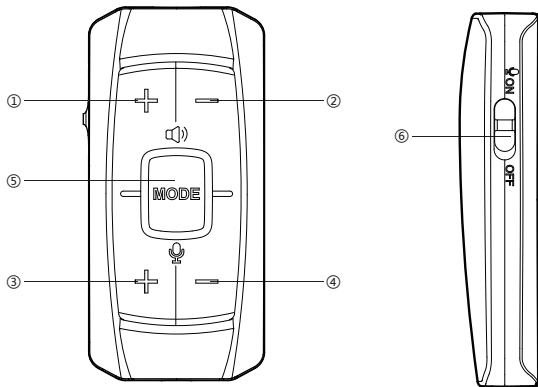

USB声卡

快速入门指南

- ① 耳机音量+
- ② 耳机音量-
- ③ 麦克风音量+
- ④ 麦克风音量-
- ⑤ 游戏切换模式：
影音模式：蓝色
PUBG模式：绿色
7.1模式：红色
- ⑥ 麦克风开关

产品规格

频率：12Hz-22KHz

额定功率：15mW

最大功率：30mW

螺纹长度：2.0m

产品介绍

该产品使用7.1多声道环绕声效果来增强播放器定位低频（脚步声）和高频（枪声）并准确捕捉世界的的能力。
无驱动器设计，无需加载驱动程序，即插即用，速度提高了一步。

自适应平台

包装内含

1 x USB声卡

1 x 产品手册

USB SOUND CARD

Quick Start Guide

- ① Headphone Volume +
- ② Headphone Volume -
- ③ Microphone Volume +
- ④ Microphone Volume -
- ⑤ Game switching mode
 - Video mode: blue
 - PUBG mode: green
 - 7.1 mode: red
- ⑥ Microphone switch

Product specification

Frequency : 12Hz-22KHz Rated power : 15mW Maximum power : 30mW Thread length : 2.0m

Product introduction

This product uses 7.1 multi-channel surround sound effects to enhance the player's ability to locate low frequencies (footsteps) and high frequencies (gunshots) and accurately hunt the world. Drive-free design, no need to load the driver, plug and play, one step faster.