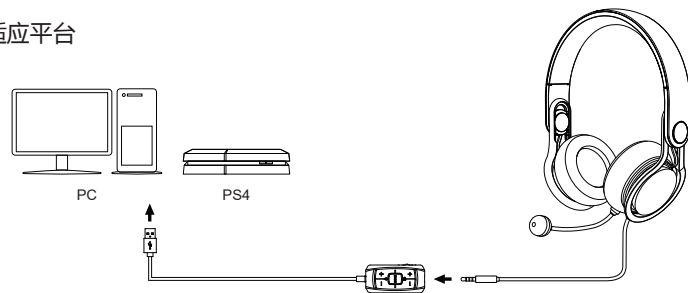

产品介绍

该产品使用7.1多声道环绕声效果来增强播放器定位低频（脚步声）和高频（枪声）并准确捕捉世界的的能力。
无驱动器设计，无需加载驱动程序，即插即用，速度提高了一步。

自适应平台

包装内含

1 x USB声卡

1 x 产品手册

USB SOUND CARD

Quick Start Guide

- ① Headphone Volume +
- ② Headphone Volume -
- ③ Microphone Volume +
- ④ Microphone Volume -
- ⑤ Game switching mode
 - Video mode: blue
 - PUBG mode: green
 - 7.1 mode: red
- ⑥ Microphone switch

Product specification

Adaptive platform

Package contains

1 x Usb sound card 1 x Product manual