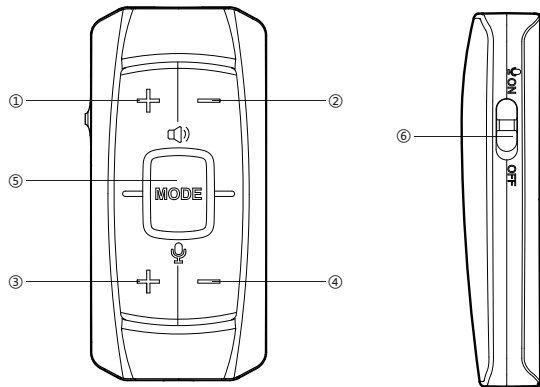

USB声卡

快速入门指南

- ① 耳机音量+
- ② 耳机音量-
- ③ 麦克风音量+
- ④ 麦克风音量-
- ⑤ 游戏切换模式：
影音模式：蓝色
PUBG模式：绿色
7.1模式：红色
- ⑥ 麦克风开关

产品规格

频率：12Hz-22KHz

额定功率：15mW

最大功率：30mW

螺纹长度：2.0m

产品介绍

该产品使用7.1多声道环绕声效果来增强播放器定位低频（脚步声）和高频（枪声）并准确捕捉世界的的能力。无驱动器设计，无需加载驱动程序，即插即用，速度提高了一步。

自适应平台

包装内含

1 x USB声卡

1 x 产品手册

USB SOUND CARD

Quick Start Guide

Frequency : 12Hz-22KHz Rated power : 15mW Maximum power : 30mW Thread length : 2.0m

Product introduction

This product uses 7.1 multi-channel surround sound effects to enhance the player's ability to locate low frequencies (footsteps) and high frequencies (gunshots) and accurately hunt the world. Drive-free design, no need to load the driver, plug and play, one step faster.