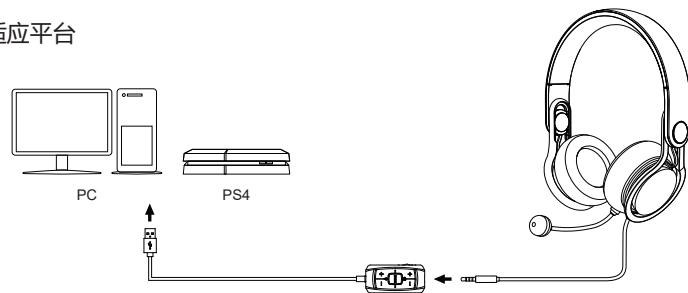

产品介绍

该产品使用7.1多声道环绕声效果来增强播放器定位低频（脚步声）和高频（枪声）并准确捕捉世界的的能力。无驱动器设计，无需加载驱动程序，即插即用，速度提高了一步。

自适应平台

包装内含

1 x USB声卡

1 x 产品手册

USB SOUND CARD

Quick Start Guide

Adaptive platform

Package contains

1 x Usb sound card 1 x Product manual